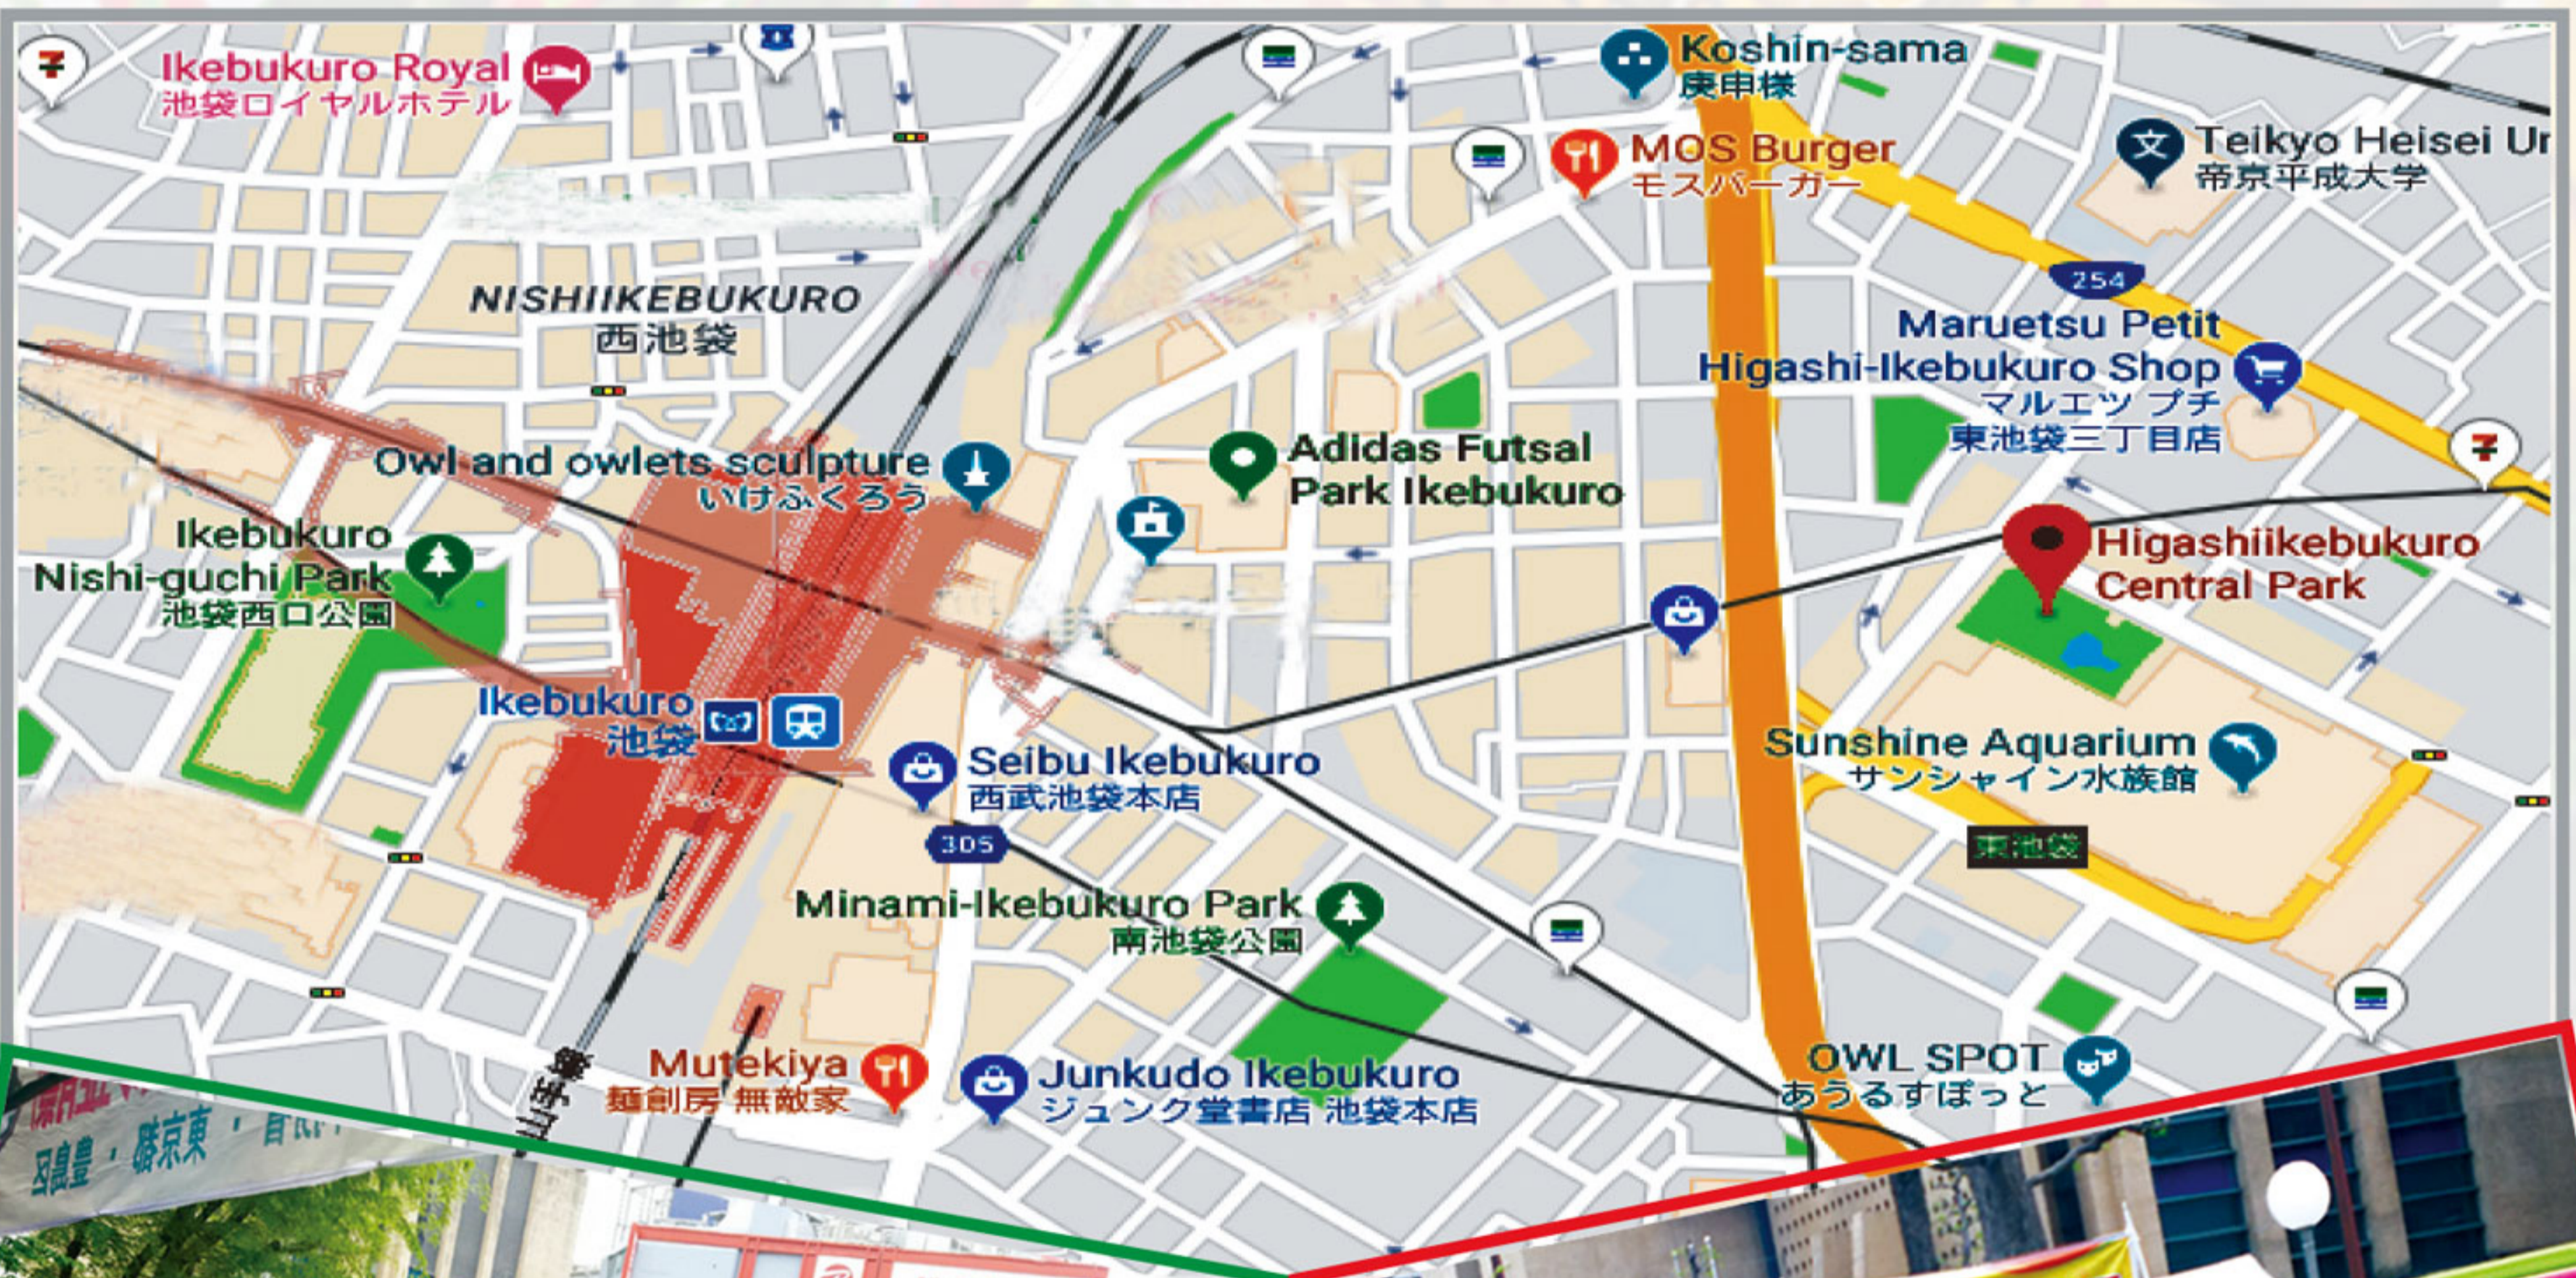

第20回カレーフェスティバル & バングラデシュボイシャキメラ

বিশতম বৈশাখী মেলা ও কারি ফেস্টিভ্যাল

বঙ্গদেশে শুভেচ্ছা বাঙলা নববর্ষ ১৪২৬

最大のバングラデシュイベントへようこそ!
2019年4月21日・日曜日・午前10時~午後6時
東京都東池袋中央公園 (サンシャインシティ周辺)

20th BANGLADESH BOISHAKHI MELA & CURRY FESTIVAL
21 APRIL 2019 SUNDAY 10am to 6PM
HIGASHI IKEBUKURO CENTRAL PARK TOKYO